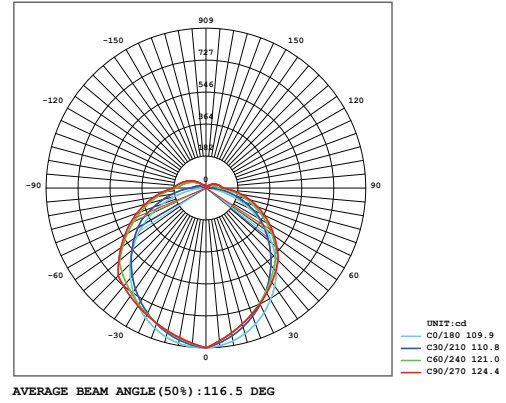

Işık Eğrisi

Renk Sıcaklık Tablosu

Opsiyonel Özellikler

Renk Sıcaklığı	: 3000K / 4000K / 6500K
DALI Uyumluluğu	: Var
Sensör	: Var