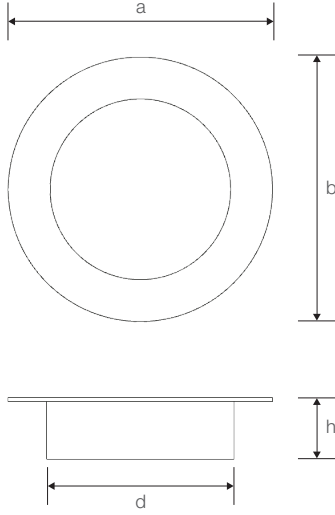

RIO

18W Sıva Altı Downlight LED Aydınlatma Armatürü

Ürün Kodu

: VL491018

Standart Model

Ürün ölçüleri (mm)

	a	b	h	d
Standart	180	180	32	145

Ağırlık (kg)